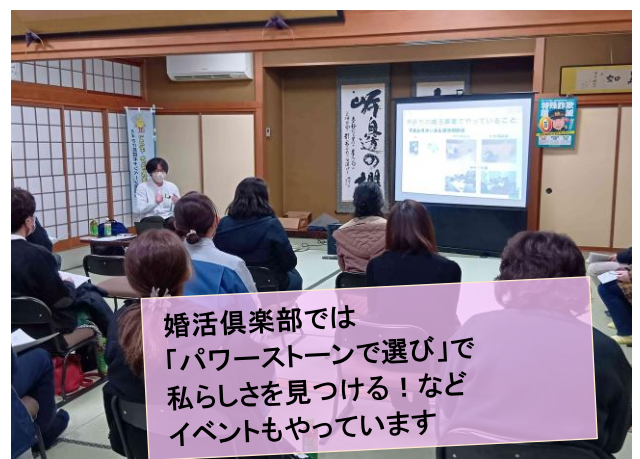

東部 FUN 倶楽部

婚活研修会・新旧役員会

研修会 3月7日(金)19時から なんと未来支援センター「婚活倶楽部なんと事務局」キャリアコンサルタント 常本祐斗氏を迎え、東部 FUN 倶楽部 婚活研修会を行いました。

役員から事前に聞いていた質問事項に答えてもらう形でお話をさせていただきました。

- ・出会いの場の提供 PR があるのか? ♡「パワーストーン選び」や「メイクが学べる」などのイベント紹介
- ・人口減少のなかでの婚活のあり方 ♡普段の何気ない会話から ○○歳には子どもが欲しいな…引き出し人生設計を逆算してみる
- ・恋愛に興味のない若者が多い
- ・そもそも「婚活倶楽部」とは? <https://www.aip48.jp/info/index.html>

健康教室に来られませんか

体を動かすにはいい季節となりました

自分のペースで

頭もカラダもリフレッシュ

隔週(第2.4週)木曜日、13時30分から東部体育館(夏季)(冬季は東部交流センター2階)で健康教室を行っております。南砺市体育館から講師を迎え、いろいろなスポーツやレクリエーション、頭の体操をして体や脳に刺激を与えています。4週目にはヘルスポランティアによる血圧測定も行っています。ときどきお楽しみ(プレゼント)もありますよ。