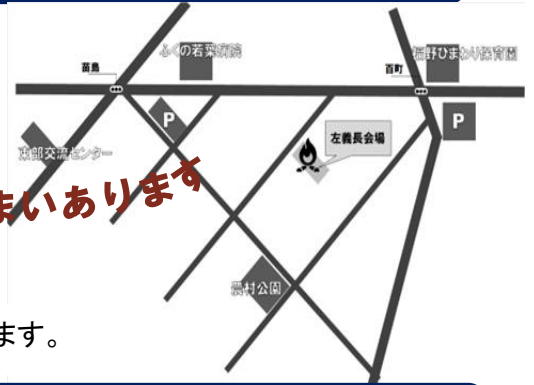

## 東部おもしろいこと部会

T(とうぶ) O(おもしろいこと) B(ぶかい)

東部地区のみなさんを笑顔に…  
と、考えているおもしろい集団です

# 合同左義長

今年度も下記の通り執り行いますので、ぜひご参加下さい。

日時 令和7年1月11日(土) 14時点火(終了目安 15時)  
 実施場所 百町(中田 肇さんの田)  
 駐車場 ひまわり保育園駐車場  
 庄川上流用水土地改良区

- ぜんざいふるまい(200食限定)を実施します。
- 小学生、中学生、未就学児童にはお土産があります。

※悪天候等で中止の場合は、結ネット・ホームページでお知らせします。