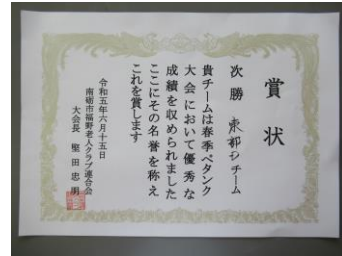

『春季ペタンク大会』

6月15日(木)南砺市旅川グラウンドにて春季福野老人クラブペタンク大会が行われました。

東部D チームが次勝しました。

【Dチームメンバー】

森田鉄夫
山森伸二
中田 肇 (敬称略)