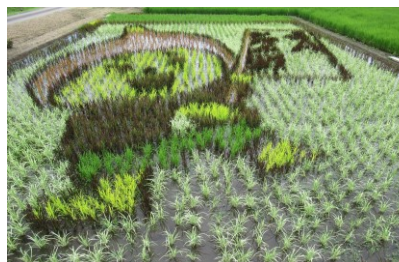

たんぼにお絵かき

今年も高堀の「たんぼにお絵かき」取材しました。今年のたまちゃんは踊っていますよ！
オリンピックの応援？

さつまいも観察日記

7月15日 曇り
葉はますます茂り、隣との間隔がなくなってきました。
横にツルも伸びてきています。

軸屋にこここサロン

6月27日9時30分～11時
参加者11名が参加され、ストレッチ体操で体をほぐし、紙芝居を楽しみました。

長谷川満美さんの指導のもと、リンパ・マッサージを体験しました。